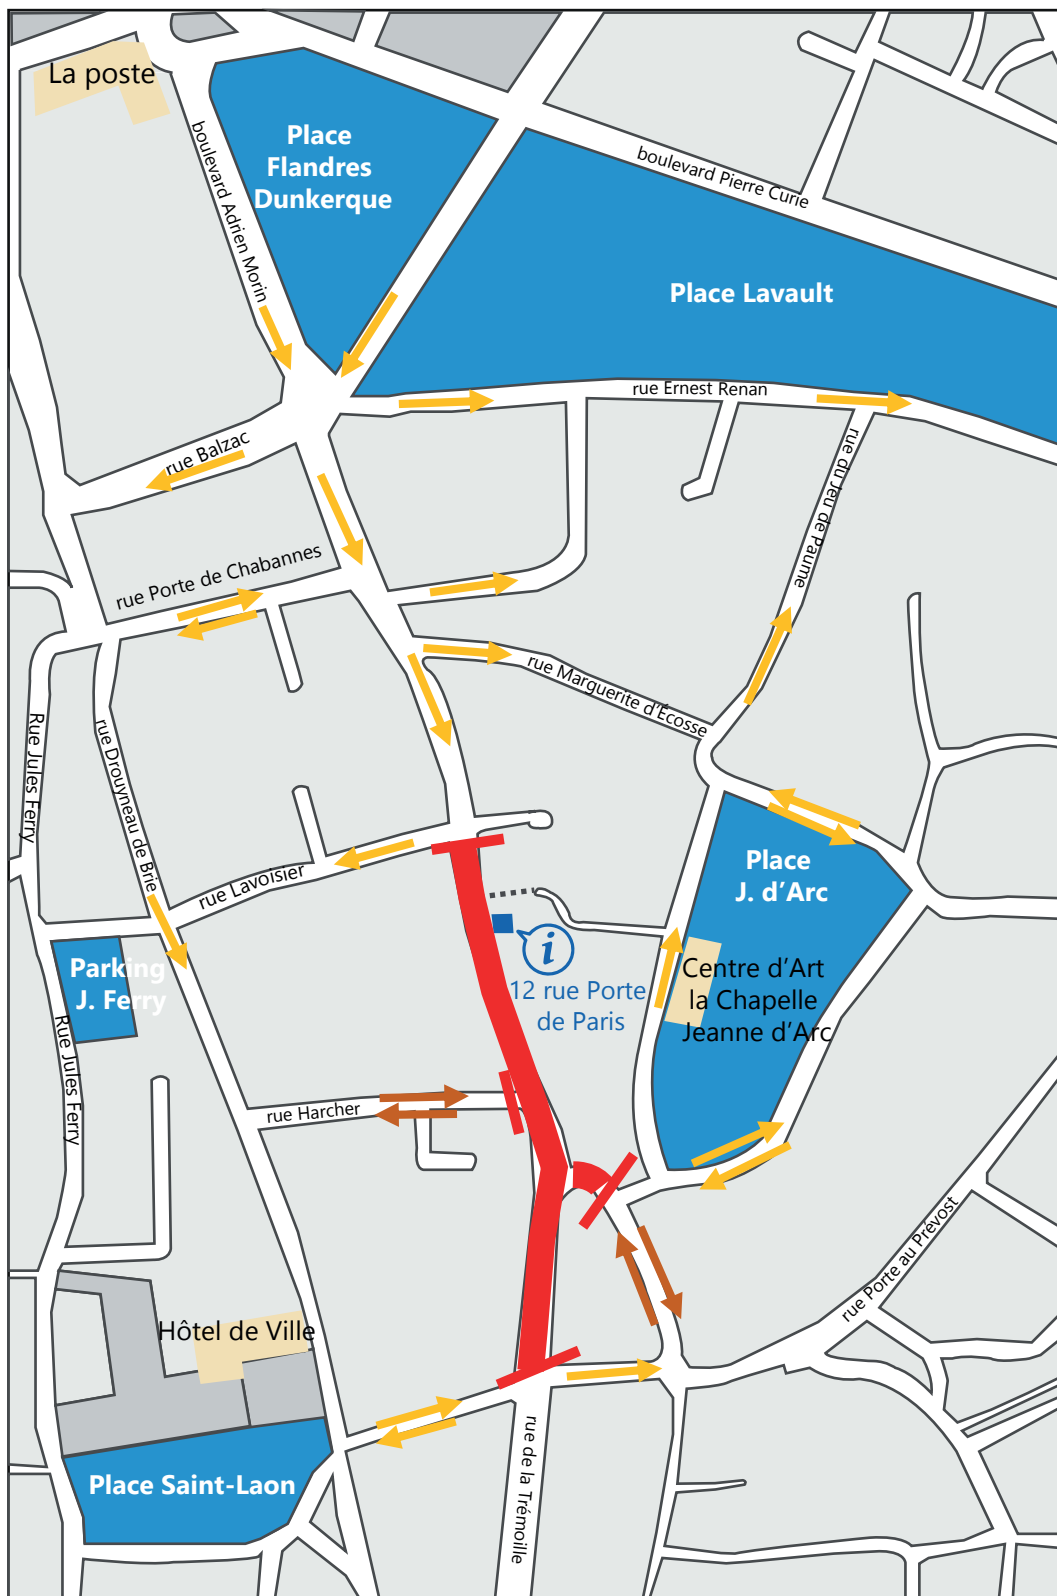

# Plan de circulation - rue Porte de Paris

Du 28 juin au 6 août 2021

 Uniquement accessible aux piétons  parking

 Accès circulation classique

 Accès riverains uniquement

 La Maison de Chantier