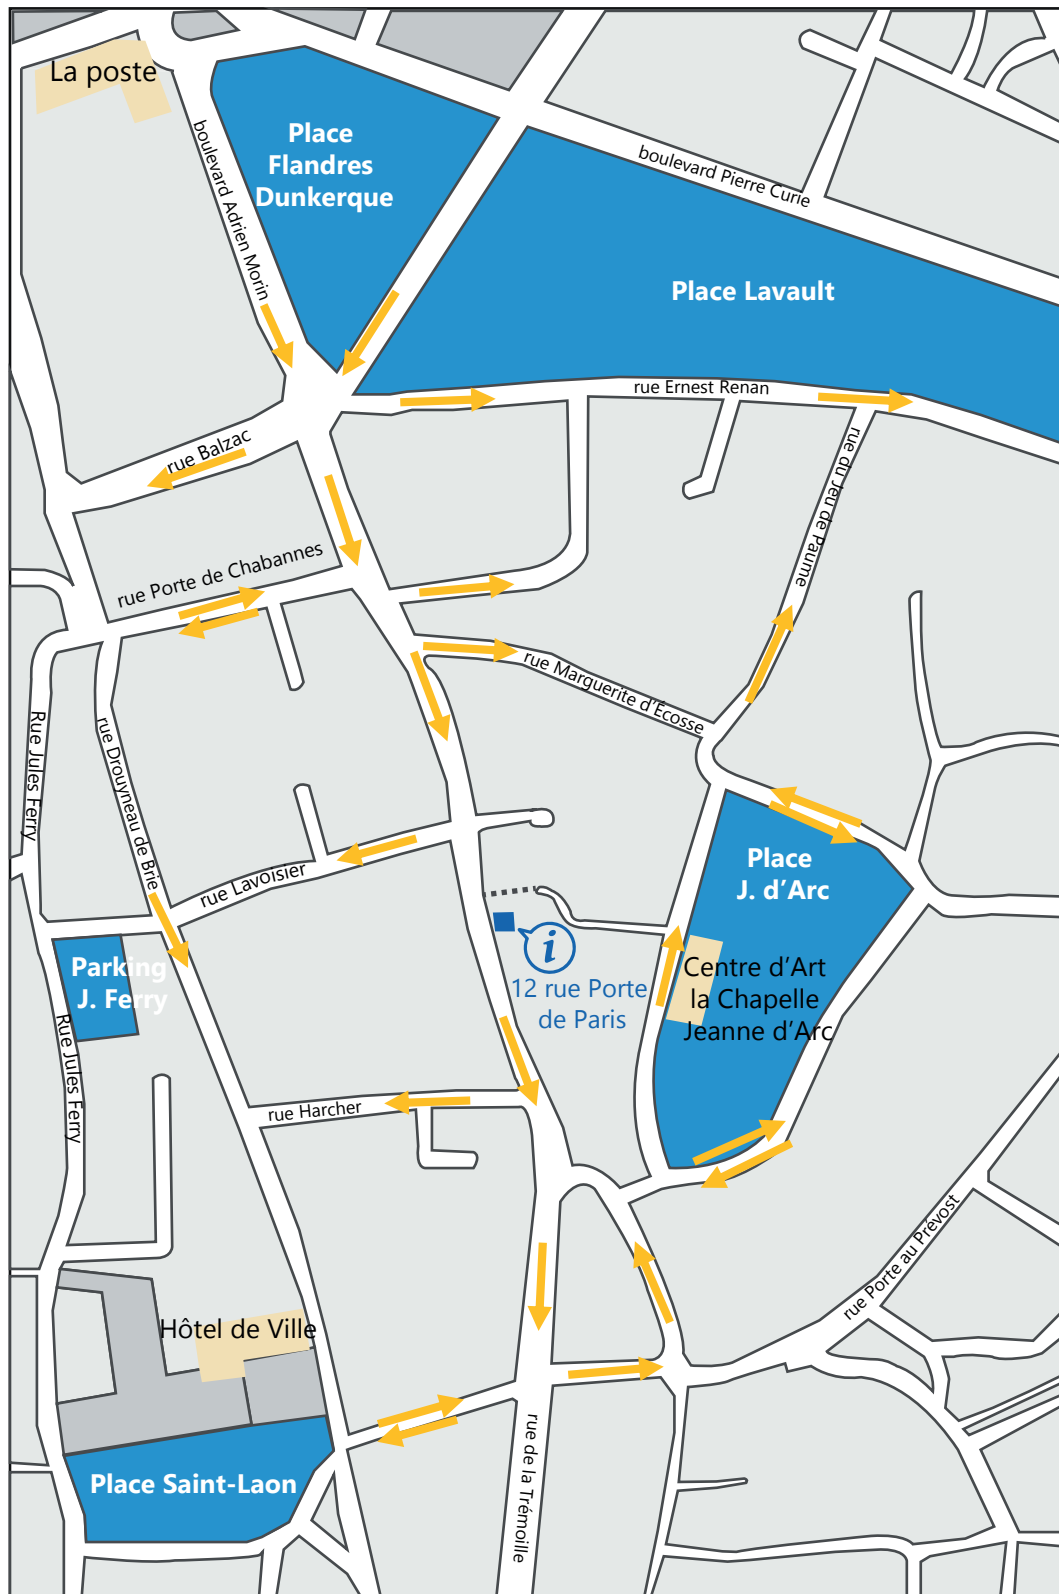

# Plan de circulation - rue Porte de Paris

Du 7 au 29 août 2021

 Accès circulation classique

 parking

 La Maison de Chantier