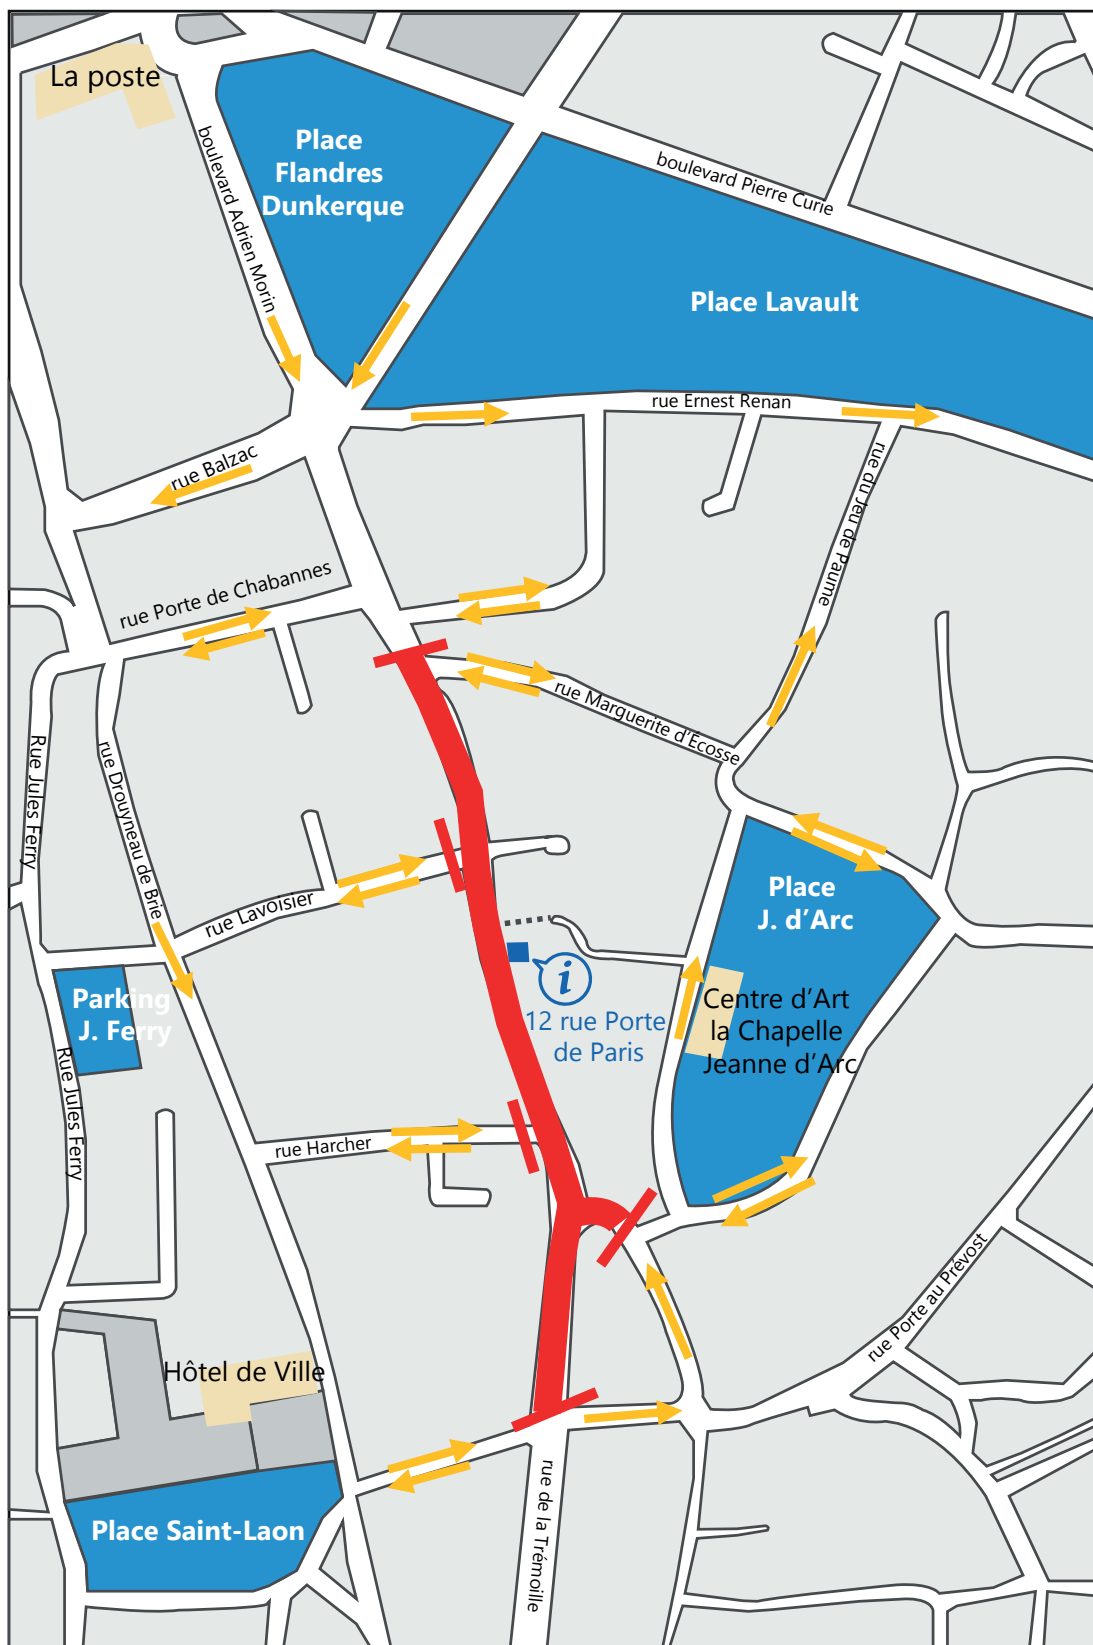

Plan de circulation - rue Porte de Paris

Du 30 août au 19 septembre 2021

Uniquement accessible aux piétons

parking

Accès circulation classique

La Maison de Chantier