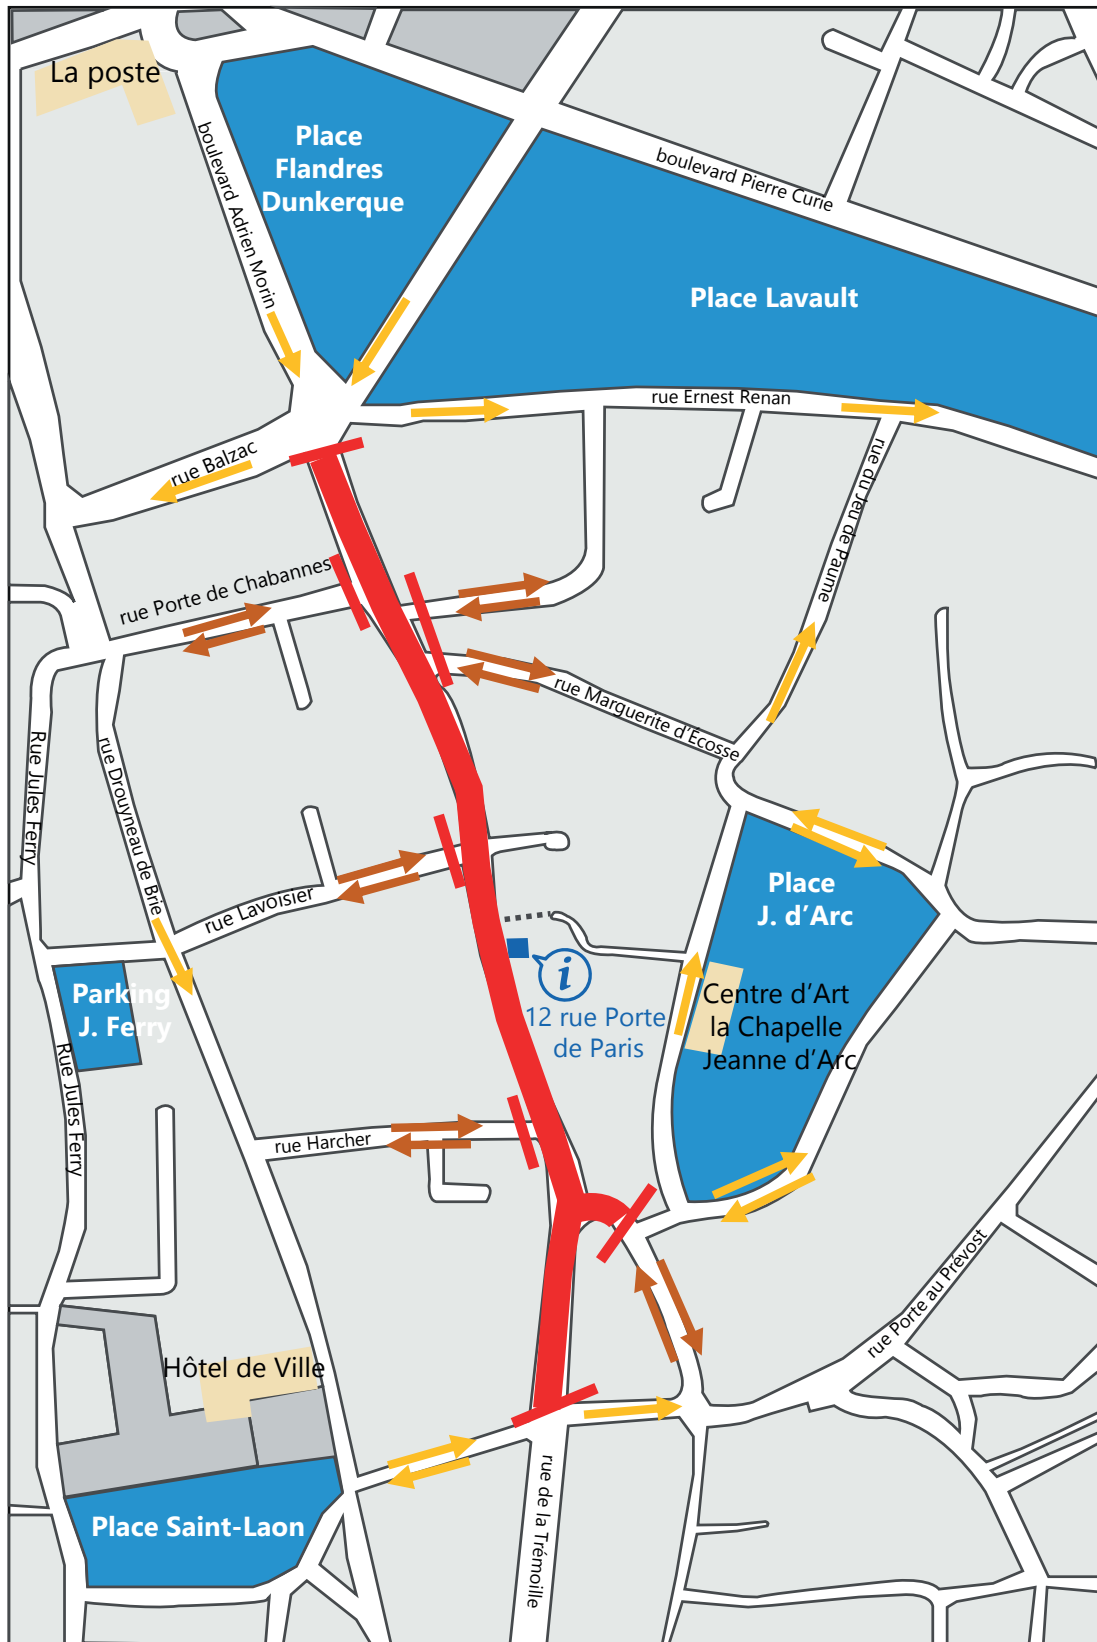

Plan de circulation - rue Porte de Paris

Du 20 septembre au 19 novembre 2021

 Uniquement accessible aux piétons  parking

 Accès circulation classique

 Accès riverains uniquement

 La Maison de Chantier